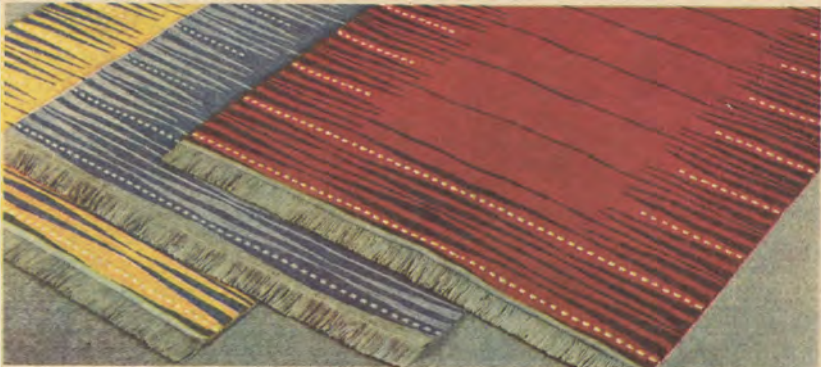

matta TIMGLAS

— *Ylle-nöthår-perlon*

En original Ikéa-design, signerad Gillis Lundgren. En utsökt tätvävd och prätigt kvalititet garanterar hög slitstyrka. Mönstret och kvaliteten är förklaringen. En önskematta för Er som söker det moderna i färger och mönster, grå-svarta stavar på gul, röd eller isgrön botten. Mattan är vändbar, varvid färgerna blir omvända. Priset är i förhållande till kvaliteten utan konkurrens och vi garanterar full belägenhet med denna matta.

Storlek 140×200 cm. Pris kronor ..... 88.—
Storlek 170×240 cm. Pris kronor ..... 126.—

matta TERRA

— *en sober nöthårsmatta*

Matta Terra är en bra svensk nöthårsmatta. Den idealiska kombinationen av nöthår, ylle och perlon spunnet samman i inslagsgarnet ger enastående slitstyrka. Tät och tung kvalitet och som extra fördel kan nämnas att den är vändbar, en sida till vardags — en sida till fest. Matta Terra är en förnämlig kombination i mönster och färger, den finns i grå/röd, grå/isgrön och grå/gul samt grå/grå. Detta är en slitmatta som ingen annan.

Storlek 140×200 cm. Pris kronor ..... 88.—
Storlek 170×240 cm. Pris kronor ..... 126.—

matta MALÖ

— *Ylle-nöthår-perlon*

Samma utmärkta kvalitet som vår mest sålda matta, Timglas, se ovan. Även Malö är vändbar med omkastade färgställningar i det sobra moderna mönstret. Där Ni tänker Er att familjen skall samlas, där passar matta Malö bäst, den tål att slitas av många skor. Den tillverkas med rött eller gult på grafitgrå botten.

Storlek 140×200 cm. Pris kronor ..... 86.—
Storlek 170×240 cm. Pris kronor ..... 123.—

matta SONJA

— *kidderminster i ylle-nöthår*